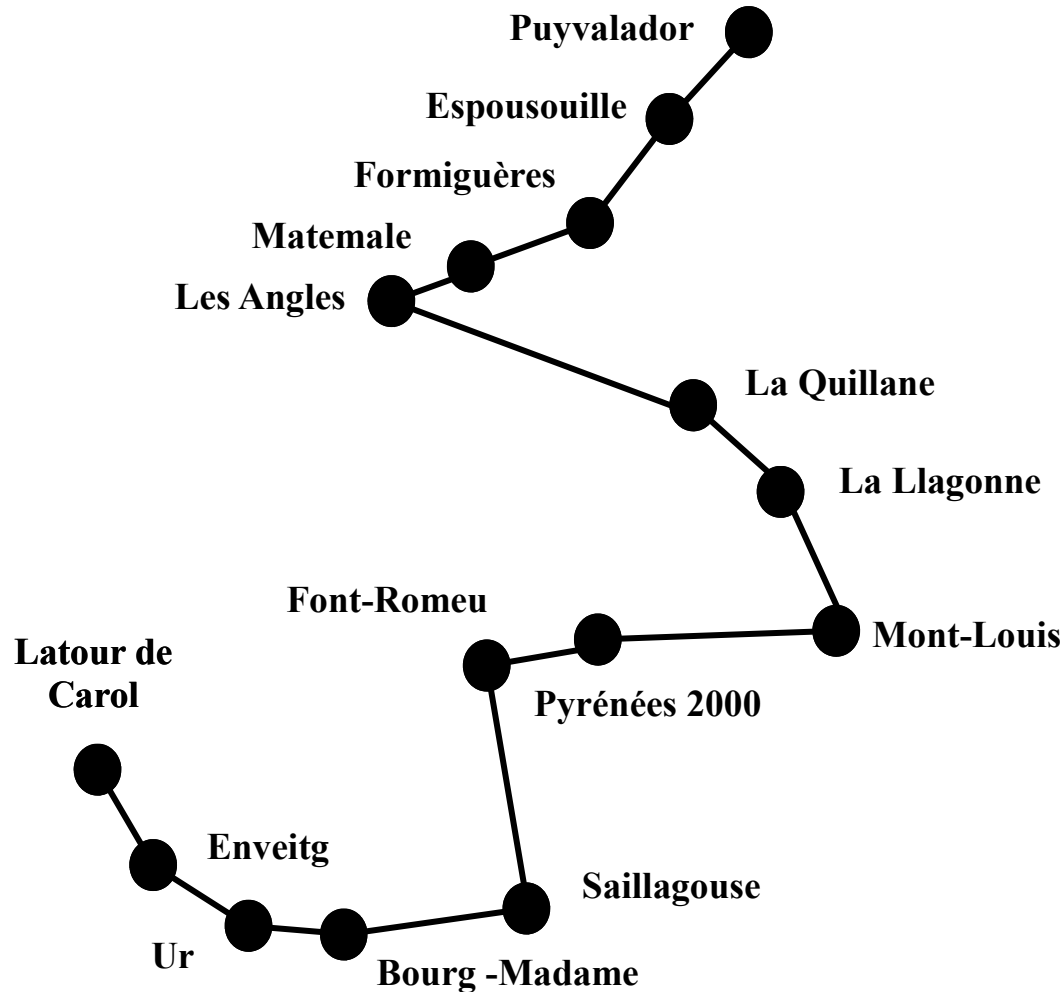

Guide horaires

du Transport Départemental

Ligne
262

Latour de Carol  Puyvalador

66

Renseignements :

Exploitant : Les Transports Cerdans

Tél. 04 68 04 59 97

Informations voyageurs

Tél. 04 68 80 80 80

www.cg66.fr > L'Accent Catalan de la République Française

Horaires applicables du :
14/12/2009 au 31/03/2010

| Latour de Carol > Puyvalador | | |
|--|---|---|
| | Vacances Scolaires + tous les week-end | Vacances Scolaires + tous les week-end |
| <i>Arrivée du train</i> | > 07:51 | > 11:52 |
| Enveitg / Latour de Carol Gare | 08:10 | 13:00 |
| Enveitg La poste | 08:12 | 13:02 |
| Ur Mairie | | 13:05 |
| RN 20 | 08:15 | |
| Bourg-Madame La poste | 08:20 | |
| Saillagouse Place de Cerdagne | 08:30 | |
| Font-Romeu Office du tourisme | 08:55 | 13:40 |
| Bolquère Rond point de P2000 | 09:00 | 13:50 |
| Mont Louis Porte de France | 09:05 | 13:55 |
| La Llagonne Abri bus | 09:10 | 14:00 |
| La Quillane | 09:13 | 14:03 |
| Les Angles Complexe sportif | 09:20 | 14:10 |
| Matemale Foyer | 09:30 | 14:20 |
| Formiguères Place | 09:35 | 14:25 |
| Fontrabieuse Espousouille (1) | | |
| Puyvalador Village | 09:40 | 14:30 |
| Station | 09:45 | 14:35 |